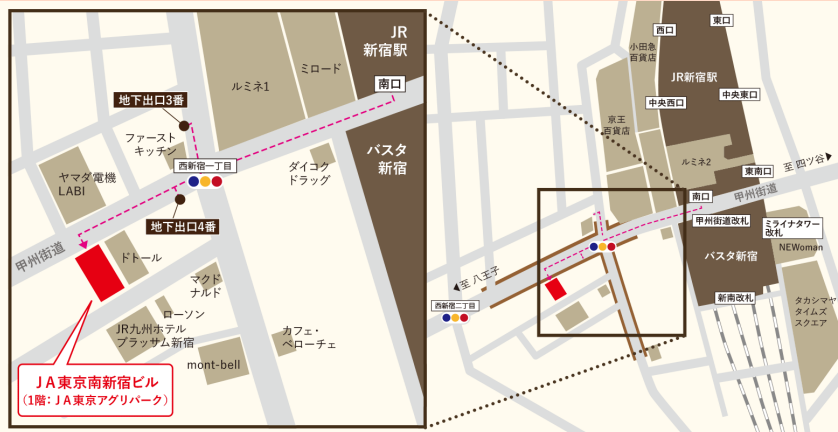

詳しくは、
裏面へ

一般社団法人 全国農協観光協会

< JA 東京アグリパーク 東京☆ココめぐり スケジュール >

イベント OPEN 時間 11:00~18:30 ☆農業女子のランチも販売予定♪(5日間)☆ 限定 30 食

<p>9/22(火・祝)</p> <p>伝統野菜に出会う日♪</p>	<p>11:00~ ♡農業女子 手作りランチ</p> <p>11:00~14:00 事前予約 ●発酵食材『お味噌汁』 ～おだしの取り方～ 株式会社天塩 前原淑子氏 有料</p>	<p>14:30~15:15<満員御礼!> 事前予約 15:45~16:30<満員御礼!> ●江戸東京野菜コンシェルジュ 上原恭子氏のミニ講座①② 有料</p>	<p>17:00~17:45 事前予約 ●江戸東京野菜コンシェルジュ 上原恭子氏のミニ講座③ (江戸東京野菜食べ比べ) 有料</p>
<p>☆ファーマーズマーケット、江戸東京野菜販売、伝統野菜のタネ販売</p>			
<p>9/23(水)</p> <p>ノウフクに出会う日♪</p>	<p>11:00~ ♡農業女子 手作りランチ</p> <p>11:00~14:00 事前予約 ●発酵食材『お味噌汁』 ～おだしの取り方～ 株式会社天塩 前原淑子氏 有料</p>	<p>14:30~15:00 無料 ◎ノウフク ミニトークセッション 「ノウフクって何?」 日本農協連携協会 社会福祉法人こころん 自然栽培パティ 皆川会長 × 熊田氏 × 磯部理事</p>	<p>15:30~16:00 無料 ◎ノウフク ミニセミナー 「ノウフクの現場から」 社会福祉法人こころん 熊田氏 自然栽培パティ 磯部理事</p>
<p>☆ファーマーズマーケット、ノウフク連携(自然栽培)野菜販売、伝統野菜のタネ販売</p>			
<p>9/24(木)</p> 	<p>11:00~14:00 ♡魔法のレシピ紹介 農業女子手作りランチも♪</p>	<p>15:00~15:30 ◎農業女子トークショー 無料 農業女子と川瀬良子さんによるホンネトーク♪</p>	<p>15:30~無くなり次第終了 ♡農業女子の「魔法のレシピカフェ」</p>
<p>ミニミニ収穫体験…落花生収穫(掘り起こし)を体験! その他ケールなど野菜の収穫体験、植付け体験も♪</p>			
<p>☆魔法のレシピ、ファーマーズマーケット、伝統野菜のタネ販売</p>			
<p>9/25(金)</p> 	<p>11:00~14:00 ♡魔法のレシピ紹介 農業女子手作りランチも♪</p>	<p>15:00~15:30 ◎農業女子トークショー 無料 農業女子と川瀬良子さんによるホンネトーク♪</p>	<p>15:30~無くなり次第終了 ♡農業女子の「魔法のレシピカフェ」</p>
<p>ミニミニ収穫体験…落花生収穫(掘り起こし)を体験! その他ケールなど野菜の収穫体験も♪</p>			
<p>☆魔法のレシピ、ファーマーズマーケット、伝統野菜のタネ販売</p>			
<p>9/26(土)</p> 	<p>11:00~14:00 ♡魔法のレシピ紹介 農業女子手作りランチも♪</p>	<p>15:00~15:30 ◎農業女子トークショー 無料 農業女子と川瀬良子さんによるホンネトーク♪</p>	<p>15:30~無くなり次第終了 ♡農業女子の「魔法のレシピカフェ」</p>
<p>ミニミニ収穫体験…落花生収穫(掘り起こし)を体験! その他ケールなど野菜の収穫体験も♪</p>			
<p>☆魔法のレシピ、ファーマーズマーケット、伝統野菜のタネ販売</p>			

※スケジュールの時間・内容は変更となる可能性があります。
 ※有料企画は参加費 500 円をいただきます。
 ※入場人数を制限させていただく場合がございます。

【JA東京アグリパークへのアクセス】

〒151-0053 東京都渋谷区代々木 2-10-12 J A 東京南新宿ビル 1F
 JR 新宿駅南口より 徒歩 4 分 / JR 新宿駅サザンテラス口より 徒歩 3 分
 京王新線口より 徒歩 1 分 / 小田急線新宿駅 徒歩 6 分